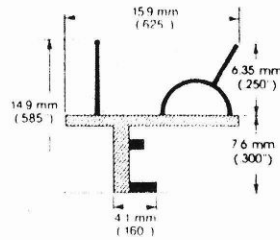

Polyflex Weatherseal
12' Strips

- A-13.00847B **BLACK**
- A-13.09999W **WHITE**
- A-13.11154T **TAN**

KERF

- 409091 **Two-tone Brown** (/ft.)

CLOSET TOP TRACK

- 5105-01 12' **White Vinyl**

CLOSET BOTTOM TRACK

PART #	BACKING	PILE HEIGHT	ROLL (FT)	FIN? Y/N	MISC.
02196	1/8"	.180	100	N	
02197	1/8"	.180	1000	N	
★ 02180	3/16"	.140	100	N	Used for GP2 Windows
02181	3/16"	.140	1000	N	
02181-M	3/16"	.140	4500	N	
02182	3/16"	.156	100	N	
02183	3/16"	.156	1000	N	
02183-M	3/16"	.156	4000	N	
02184	3/16"	.180	100	N	
02185	3/16"	.180	1000	N	
02185-M	3/16"	.180	4000	N	
02198	3/16"	.300	100	N	
02199	3/16"	.300	1000	N	
02199-M	3/16"	.300	2500	N	
02202	3/16"	.160	100	Y	
02202-K	3/16"	.160	1000	Y	
02202-M	3/16"	.160	5000	Y	
02203	3/16"	.240	100	Y	WHITE
02203-K	3/16"	.240	1000	Y	WHITE
02203-M	3/16"	.240	3000	Y	WHITE
02202	3/16"	.160	100	Y	
02202-K	3/16"	.160	1000	Y	
02204	3/16"	.250	100	Y	
02204-K	3/16"	.250	1000	Y	
02186	1/4"	.160	100	N	
02187	1/4"	.160	1000	N	
02187-M	1/4"	.160	3000	N	
02188	1/4"	.200	100	N	
02189	1/4"	.200	1000	N	
02189-M	1/4"	.200	2500	N	
02201	1/4"	.250	100	N	
02201-K	1/4"	.250	1000	N	
02201-M	1/4"	.250	2000	N	
02290	1/4"	.150	100	N	SELF-ADHESIVE
02290-K	1/4"	.150	1000	N	SELF-ADHESIVE
02290-M	1/4"	.150	3000	N	SELF-ADHESIVE
02200	1/4"	.156	100	Y	
02200-K	1/4"	.156	1000	Y	
02200-M	1/4"	.156	3500	Y	
02177	1/4"	.145	100	N	
02178	1/4"	.145	1000	N	
02179	1/4"	.145	3000	N	
02205	1/4"	.270	100	Y	
02205-K	1/4"	.270	1000	Y	
02205-M	1/4"	.270	2000	Y	
02186	1/4"	.160	100	N	
02187	1/4"	.160	1000	N	
02187-M	1/4"	.160	3000	N	
02188	1/4"	.200	100	N	
02190	1/4"	.350	100	N	
02190-K	1/4"	.350	1000	N	
02208	1/4"	.350	100	Y	
02208	1/4"	.350	1000	Y	
02176	3/8"	.300	100	N	Used for commercial doors
02176	3/8"	.300	1000	N	
F-0002	7/16"	.250	7	N	Used for commercial doors